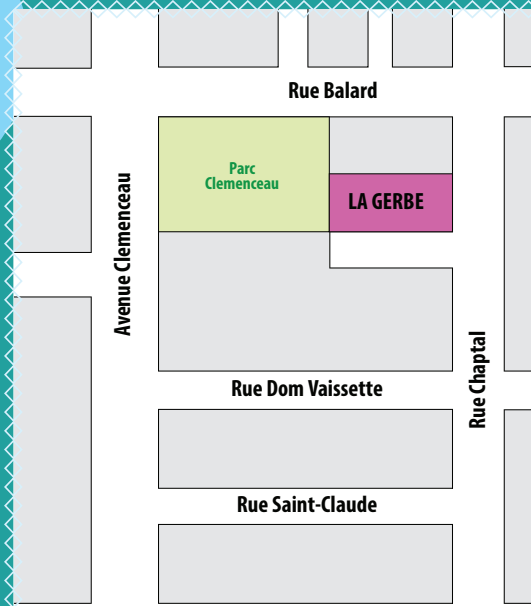

Tram 3
Arrêt Saint Denis

Association La Gerbe Quartier Gambetta - Figuerolles

19 rue Chaptal
 34000 Montpellier
 04 99 74 24 30
asso.lagerbe@gmail.com

Plus d'informations sur :
www.lagerbe.com

Association La Gerbe

LA GUINGUETTE ARTISTIQUE

Association La Gerbe - Quartier Gambetta

Samedi
29 Juin
2019
 14h - 22h

4^{ème} édition
 ENTRÉE LIBRE

THÉÂTRE
CONCERTS
BATUCADA **IMPROVISATION**
BIEN ÊTRE **ATELIERS** **JEUX**

Association La Gerbe
 19 rue Chaptal - 34 000 Montpellier
www.lagerbe.com

Un projet élaboré collectivement par des associations et compagnies qui se retrouvent régulièrement à l'Association La Gerbe, au coeur du quartier Gambetta à Montpellier.

Cette année, la Guinguette a des idées pleines la tête !
des idées musicales ...
des idées théâtrales ...
des idées créatives ...
des idées de bien-être ...
des idées ludiques ...